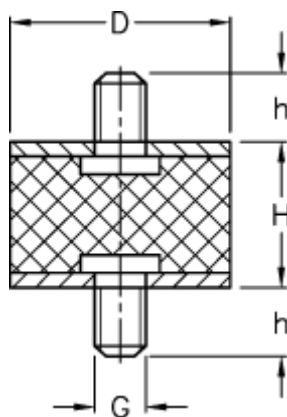

Varenummer: 51101063002310  
Beskrivelse: KLEE Vibrationsdæmper type 1  
20-20-1, M6x10/M6x10, NR - 57 shore

## Mål

---

D = 20  
G = M6  
h = 10  
H = 20